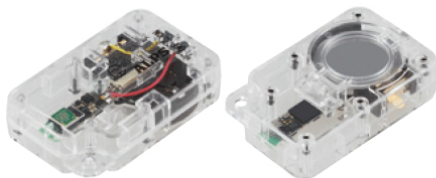

美しい電子部品を究めます

ALPS®

センサネットワークモジュールを提供！

アルプス電気(株)より、センサネットワークモジュールの提供がございます。
仕様や取扱いの詳細については、以下のURLをご参照ください。

※主催者からモジュールのサポートは予定しておりません。

詳細を見る

IoTを手軽に実現できる センサネットワークモジュール

モーションデータとともに、気圧、温度・湿度、照度などの環境データを取得。
低消費電力通信の Bluetooth Smart で通信を行う
センサネットワークモジュールです。幅広い業務でIoTを手軽に実現できます。

Bluetooth® Smart
を採用

コイン電池で長寿命稼働を実現

マイコンを搭載

きめ細かなセンサ制御を実現、
低消費電力にも貢献

多彩なセンサを搭載

気圧
センサ

湿度
センサ

UV照度
センサ

6軸
センサ
傾斜・回転

小型内蔵モジュール

高密度実装で
18.5 mm×5.6 mm×3.4 mmを実現
ウェアラブル用途にも最適